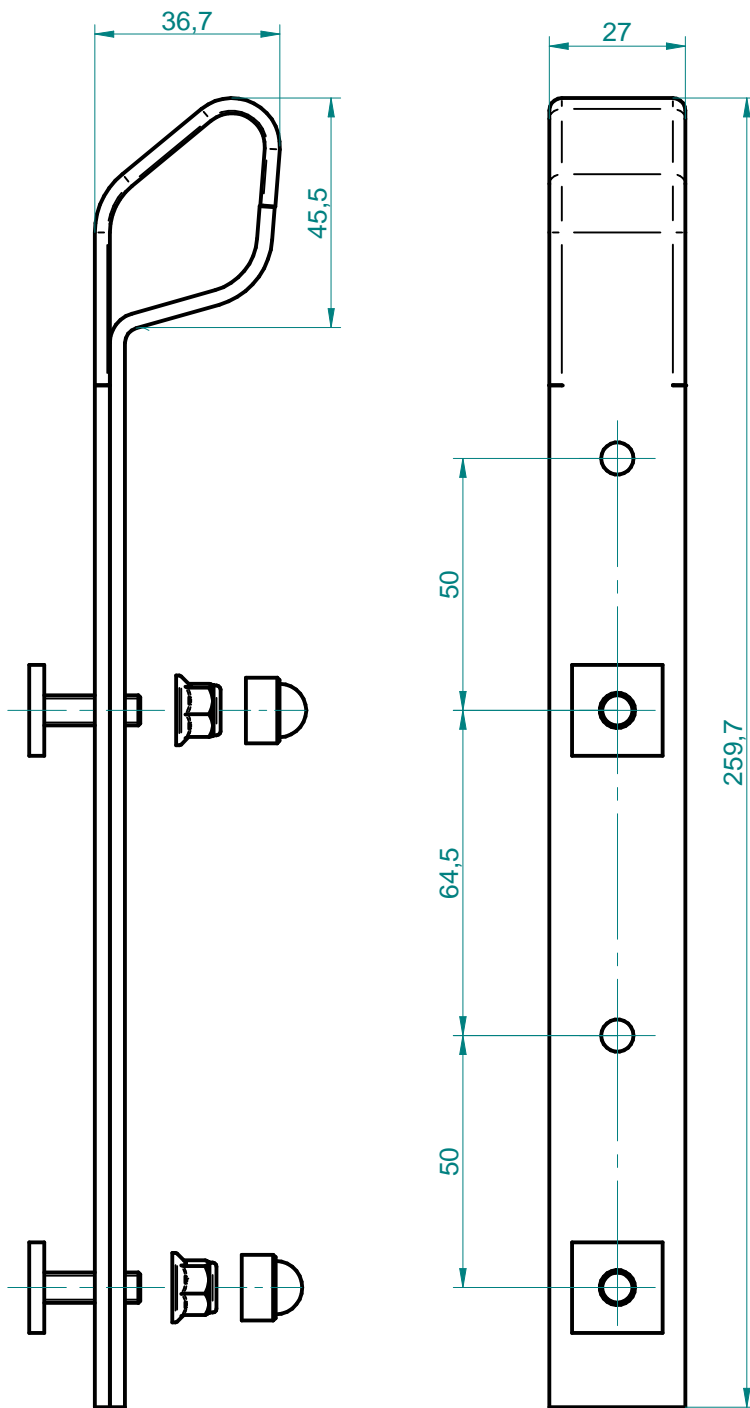

Použito:

Tento výkres je duševním majetkem
 fy.HOLOMÝ s.r.o.
 Použití může být jen za souhlasu
 nebo podle příkazů daných touto firmou.
 Zneužití bude stíháno soudně.

Měřítko: 1:1,5	Kreslil: Ondrušek	Norm.ref.	Změna	Podpis	Číslo změny	Datum	Koncovka
	Přezkoušel: Ondrušek						
	Schválil:	Datum: 5.8.2014					
Typ: VW PASSAT		Starý výkr.		Listů	1	List	0
 Oddělení: 25		Název: DRŽÁK SVĚTELNÉ SOUPRAVY 2008414142		8414142			