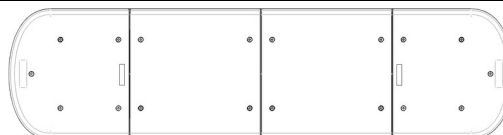

## Rozměry světelné soupravy

Rozměr: **584 mm**

Možné složení:

Rohová svítidla - 2 ks

Boční svítidla AL - 2 ks

Rozměr: **743 mm**

Možné složení:

Rohová svítidla - 2 ks

Do střední části (pro vyzářování dopředu i dozadu) je možno osadit až 2 ks modulu výstražné svítily nebo pracovní svítily PS

Rozměr: **1060 mm**

Možné složení:

Rohová svítidla - 2 ks

Boční svítidla AL - 2 ks

Do střední části (pro vyzářování dopředu i dozadu) je možno osadit až 3 ks modulu výstražné svítily nebo pracovní svítily PS

Rozměr: **1219 mm**

Možné složení:

Rohová svítidla - 2 ks

Boční svítidla AL - 2 ks

Do střední části (pro vyzářování dopředu i dozadu) je možno osadit až 4 ks modulu výstražné svítily, pracovní svítily PS nebo svítily aleje

Rozměr: **1378 mm**

Možné složení:

Rohová svítidla - 2 ks

Boční svítidla AL - 2 ks