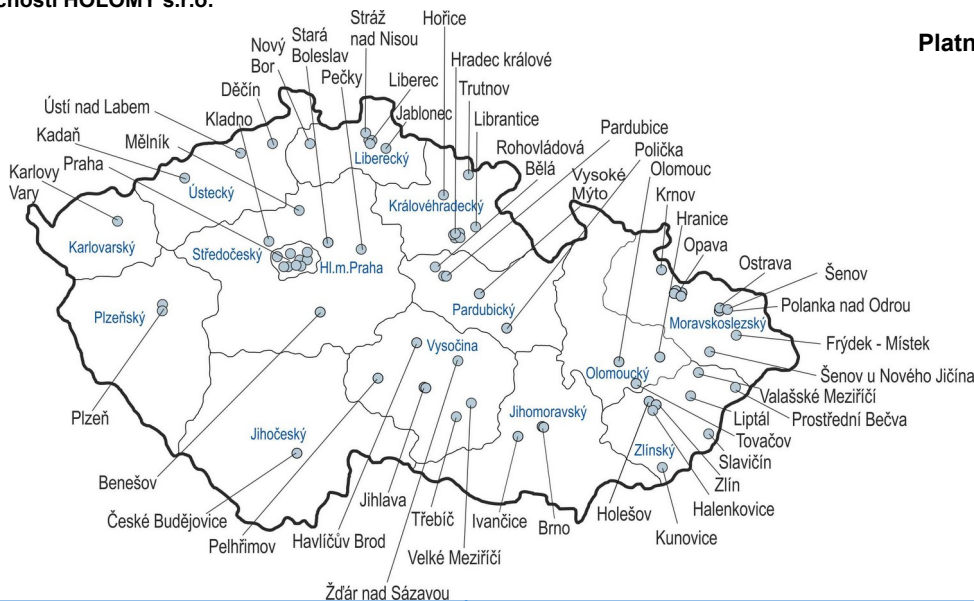

Seznam montážních pracovišť v České republice

proškolených a autorizovaných pro provádění montáží a základního servisu
zvláštní výstražné výbavy vozidel spadající do působnosti přílohy č. 15 vyhlášky č. 341/2002 Sb.,
vyřáběné a dodávané společností HOLOMÝ s.r.o.

Platnost od 1.1.2021

Kraj	Město	Organizace	Kontakt	
Hlavní město Praha	Praha 4	Automobilní odbor Krajského ředitelství policie hlavního města Prahy Bartolomějská 7, 110 00 Praha	Tel.: +420 974 823 524 E-mail: krpa.osm.ao.podatelna@pcr.cz	
	Praha 414	MV-GR HZS ČR Kloknerova 26, pošt. příhr. 69, 148 01 Praha 414	Tel.: +420 950 819 841 E-mail: jiri.michel@grh.izscr.cz	
	Praha 5	EMERGENCY servis s.r.o. Kurzova 2222/16, 155 00 Praha 5	Tel.: +420 725 933 000 E-mail: emergencyservis@seznam.cz	
	Praha 6	Mgr. Martin Tomášek – SINS Praha Karlovarská 378/30, 161 00 Praha 6	Tel.: +420 602 352 211 E-mail: sins@volny.cz, www.sins.cz	
	Praha 7	Automobilní odbor Policejního prezidia ČR Strojnická 27, 170 89 Praha 7	Tel.: +420 603 191 009 E-mail: jaroslav.mraz2@pcr.cz	
	Praha 9	Jiša s.r.o. Kolčavka 68/1, Praha 9, 190 00	Tel.: +420 607 058 509 E-mail: prestavby@jisa.cz, www.jisa.cz	
		ERZET HOLDING a.s. Za Cukrovarem 980, 196 00 Praha 9 – Čakovice	Tel.: +420 605 840 508 E-mail: vladka.pisarikova@erzet.cz, www.erzet.cz	
		Hyundai Centrum Praha s.r.o. Českokobrodská 42, 190 12 Praha 9	Tel.: +420 703 858 820 E-mail: otakar.borek@hyundaipraha.cz, www.hyundaipraha.cz	
		STRATOS AUTO spol. s r.o. Za Klíčovem 1, 190 00 Praha	Tel.: +420 241 090 111 E-mail: info@bmwprosek.cz, www.stratosauto.cz	
	Praha 10	Embefor s.r.o. Korunní 2569/108, 101 00 Praha 10	Tel.: +420 731 780 167 E-mail: info@embefor.cz, www.embefor.cz	
Středočeský kraj	Benešov	Verold Benešov, spol. s r.o. Červené Vršky 1490, 256 01 Benešov	Tel.: +420 606 291 024 E-mail: tomas.cerny@veroldbenesov.cz, www.veroldbenesov.cz	
	Mělník	MTX spol. s r.o. Strážnická 3657, 276 01 Mělník	Tel.: +420 315 671 820, +420 602 354 786 E-mail: mtx@mtx.cz	
	Pečky	Požární technika KOMET s.r.o. Petra Bezruč 1031, 289 11 Pečky	Tel.: +420 321 785 005 E-mail: komet.ekonom@centrum.cz, www.pozarnitechnikakomet.cz	
		AUTODRÁB, spol. s r.o. Milady Horákové 2764, 272 01 Kladno	Tel.: +420 314 008 140, +420 724 647 951 E-mail: boschkladno@autodrab.cz, www.autodrab.cz	
	Kladno	HZS Středočeského kraje Jana Palacha 1970, 272 01 Kladno	Tel.: +420 950 835 158 E-mail: martin.korb@sck.izscr.cz, www.hzssck.cz	
		Mníšek pod Brdy	BCE s.r.o. Mníšek pod Brdy, Pražská 1569	Tel.: +420 602 379 369 E-mail: servis@ctyrkolky-bce.cz, www.ctyrkolky-bce.cz
Stará Boleslav	Zetes Group s.r.o. Březinova 1176/21 250 01 Brandýs nad Labem-Stará Boleslav	Tel.: +420 774 424 428 E-mail: zetes@zetesgroup.cz		
Jihočeský kraj	České Budějovice	Automobilní odbor Krajského ředitelství policie Jihočeského kraje Lannova třída 193/26, 401 79 Ústí nad Labem	Tel.: +420 974 423 491 E-mail: jiri.markes@pcr.cz